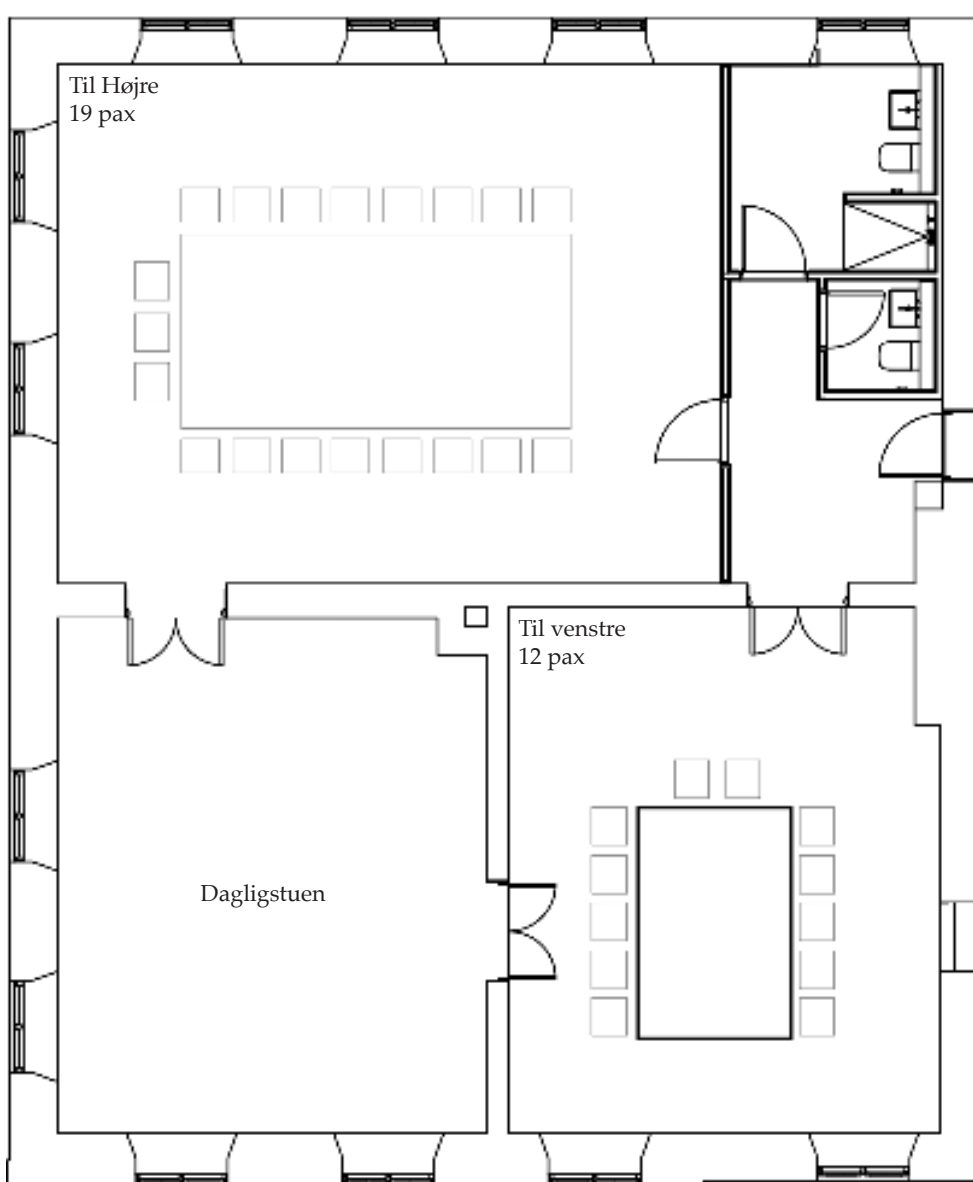

Vi gør opmærksom på at det ikke er tilladt at
medbringe mad og drikke.

Det er ikke muligt at spille musik fra et anlæg

L. Sørensen 2. Sal

Til højre 60 kvm2
Til Venstre 38 kvm2
Dagligstuen 38 kvm2 (Lejes ikke ud seperat)

K. Larsen 1. sal

120 kvm²

Max 50 personer i alt

L. Sørensen - Til Højre

L. Sørensen - Til Venstre

L. Sørensen - Dagligstuen

L. Sørensen - Dagligstuen

K. Larsen