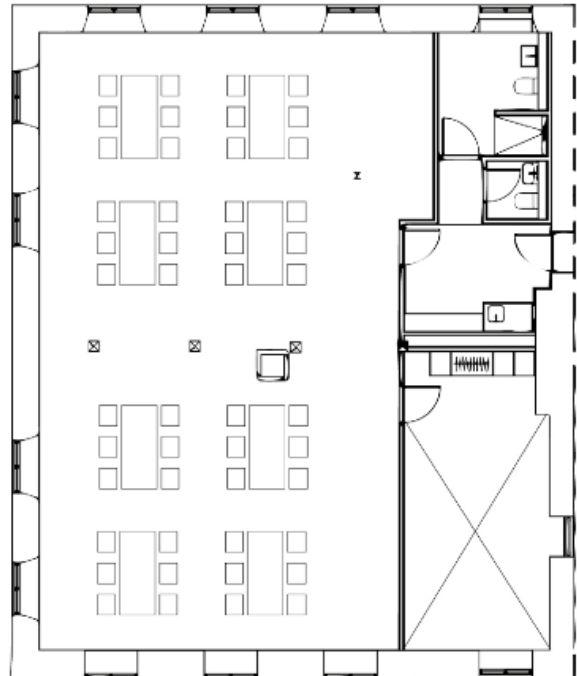

Vi gør opmærksom på at det ikke er tilladt at
medbringe mad og drikke.

Det er ikke muligt at spille musik fra et anlæg

L. Sørensen 2. Sal

Til højre 60 kvm2
Til Venstre 38 kvm2
Dagligstuen 38 kvm2 (Lejes ikke ud seperat)

K. Larsen 1. sal

120 kvm²

Max 50 personer i alt

L. Sørensen - Til Højre

L. Sørensen - Til Venstre

L. Sørensen - Dagligstuen

L. Sørensen - Dagligstuen

K. Larsen