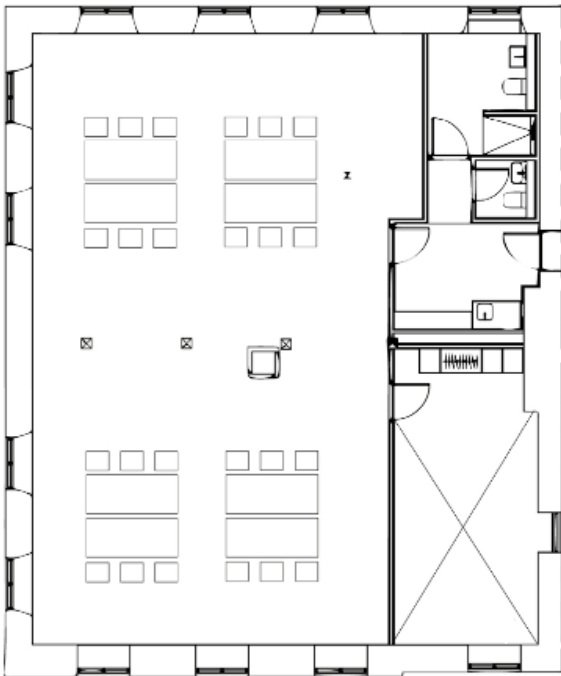

Vi gør opmærksom på at det ikke er tilladt at
medbringe mad og drikke.

Det er ikke muligt at spille musik fra et anlæg

L. Sørensen 2. Sal

Til højre 60 kvm2
Til Venstre 38 kvm2
Dagligstuen 38 kvm2 (Lejes ikke ud seperat)

K. Larsen 1. sal

120 kvm²

Max 50 personer i alt

L. Sørensen - Til Højre

L. Sørensen - Til Venstre

L. Sørensen - Dagligstuen

L. Sørensen - Dagligstuen

K. Larsen