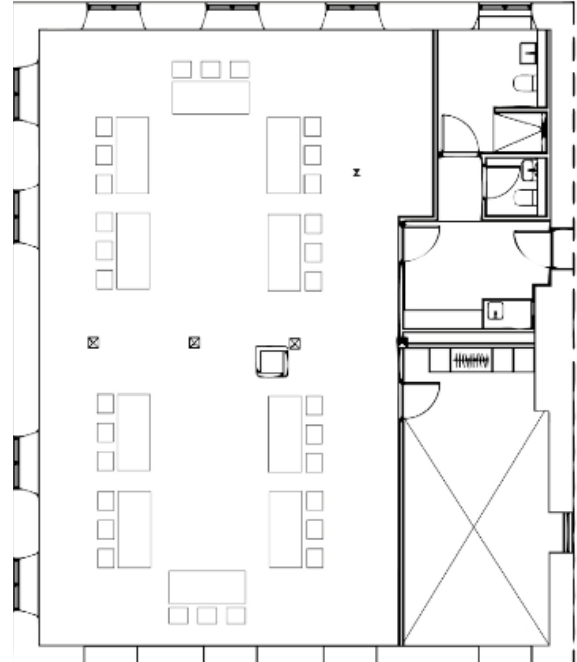

Vi gør opmærksom på at det ikke er tilladt at
medbringe mad og drikke.

Det er ikke muligt at spille musik fra et anlæg

L. Sørensen 2. Sal

Til højre 60 kvm2
Til Venstre 38 kvm2
Dagligstuen 38 kvm2 (Lejes ikke ud seperat)

K. Larsen 1. sal

120 kvm²

Max 50 personer i alt

L. Sørensen - Til Højre

L. Sørensen - Til Venstre

L. Sørensen - Dagligstuen

L. Sørensen - Dagligstuen

K. Larsen