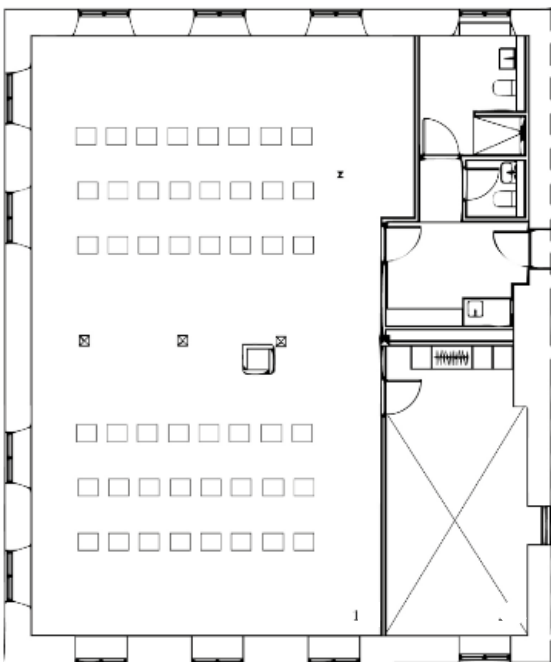

Vi gør opmærksom på at det ikke er tilladt at
medbringe mad og drikke.

Det er ikke muligt at spille musik fra et anlæg

L. Sørensen 2. Sal

Til højre 60 kvm2
Til Venstre 38 kvm2
Dagligstuen 38 kvm2 (Lejes ikke ud seperat)

K. Larsen 1. sal

120 kvm²

Max 50 personer i alt

L. Sørensen - Til Højre

L. Sørensen - Til Venstre

L. Sørensen - Dagligstuen

L. Sørensen - Dagligstuen

K. Larsen